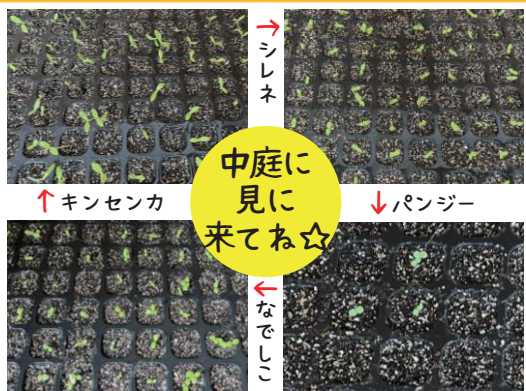

最新情報はホームページをご覧ください★

ホームページは

こちら

今回のつうしんの“題字”とイラストの一部は、あそびに来た子どもたちが書いてくれました♪

イラスト: はるきち

イベント情報は

こちら

松山市内児童館に関するテレビ番組などのお知らせもしています★

イラスト: ムッチ

X (旧Twitter)

松山市中央児童センター【公式】
@m_chuo_jido

開館日やイベント情報などを発信いたします!

#松山市 #中央児童センター
#フォロー待ってます

お花の種がすくすく成長中♪

児童センターがお花でいっぱいになるのが楽しみだね

こどもまんなかプロジェクト

みなさんの意見をきき、反映する取り組みの一つとして児童センターで読みたい本やあそびたいおもちゃのリクエストを募集する活動を9月に実施しました。たくさんのリクエストありがとうございました! みなさんのご意見を基に新しい本やおもちゃの準備を進めています! お楽しみに♪

スタッフ厳選の秋を感じる

おすすめ絵本

★リーとスーのどこ?どこ?どこ? (教育画劇)
作・絵: コンドウ アキ

★14ひきのやまいも (童心社)
作・絵: いわむら かずお